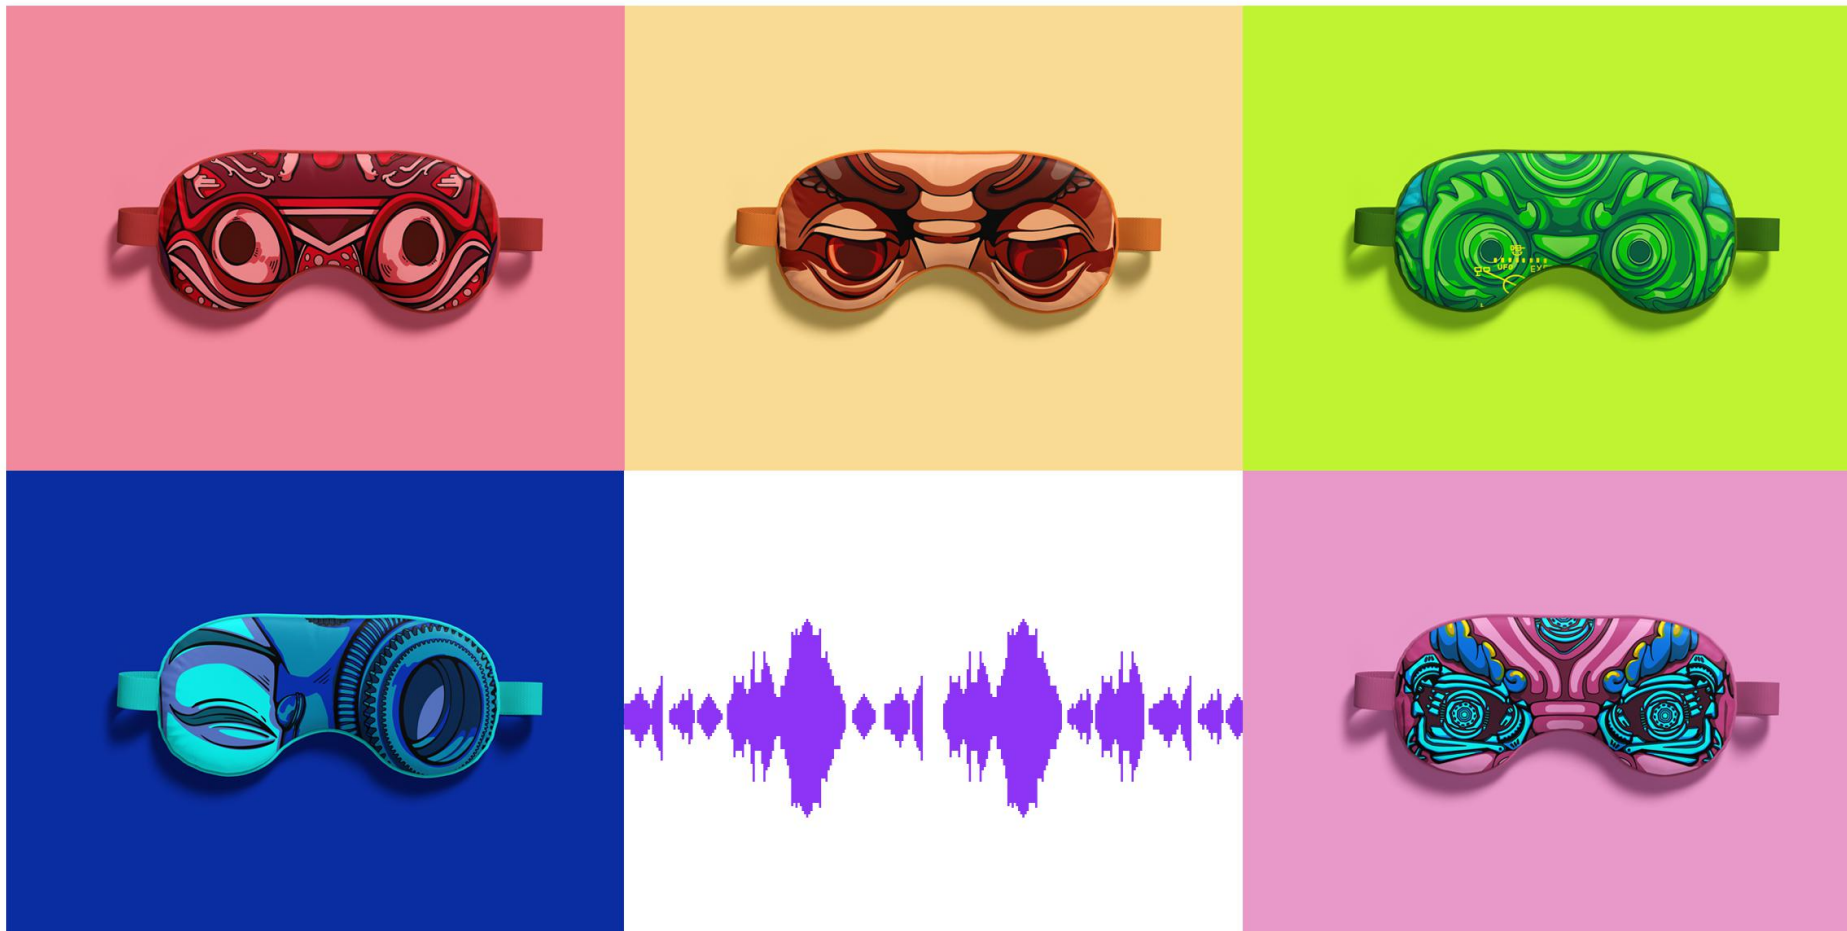

CYBERCHARM