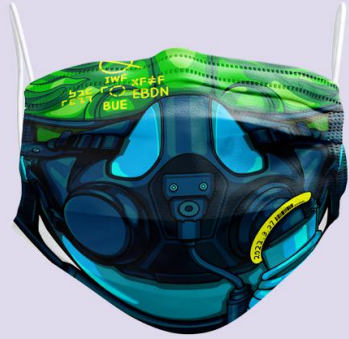

CYBERCHARM