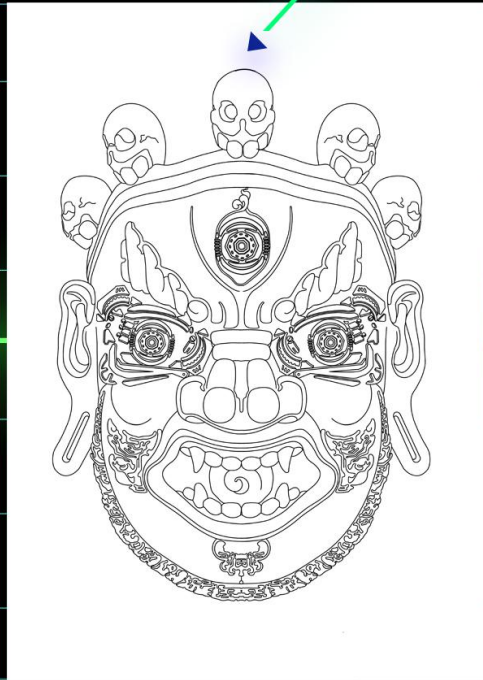

赣傩面具文化是中国优秀的传统文化，蕴含着博大精深的历史内容和文化内涵，所以赣傩面具文化需要发展。赛博朋克相关的美术风格夸张，且设定在未来，可以进行天马行空的想象，而且，赣傩面具具有强烈的意象美学特征，也有美术风格夸张，大胆与想象，对比感强烈等鲜明特点。因此，使这两种艺术融合是具有可行性和现实意义的。

傩面具

赛博朋克

插画设计

DESIGN SPECIFICATION

《赛博神韵》插画展示；分别设计了开山、
傩婆、财神、大鬼、吉祥、招魂
六个傩面具形象。

插 画

设 计

说 明

ILLUSTRATION DESIGN INSTRUCTIONS

《赛博神韵》插画分别选择了具有代表性的六款傩面具：开山、傩婆、财神、大鬼、吉祥、招魂。对这六个傩面具进行提炼与捕捉，但又不失其原本的特征；其次，在表现手法上则更注重突出赛博朋克风格元素，傩面具的设计上融入了赛博朋克风格代表性的机械感元素，例如：防毒面罩、VR眼镜、机械部件等。傩面具的色彩选择采用了赛博朋克风格常用的搭配色彩黑、紫、绿、蓝、红为主，营造出一种神秘且具有视觉冲击的画面效果。

傩婆

开山

财神

吉祥

大鬼

招魂

科学家 - 傩婆

SCIENTIST NUOPO