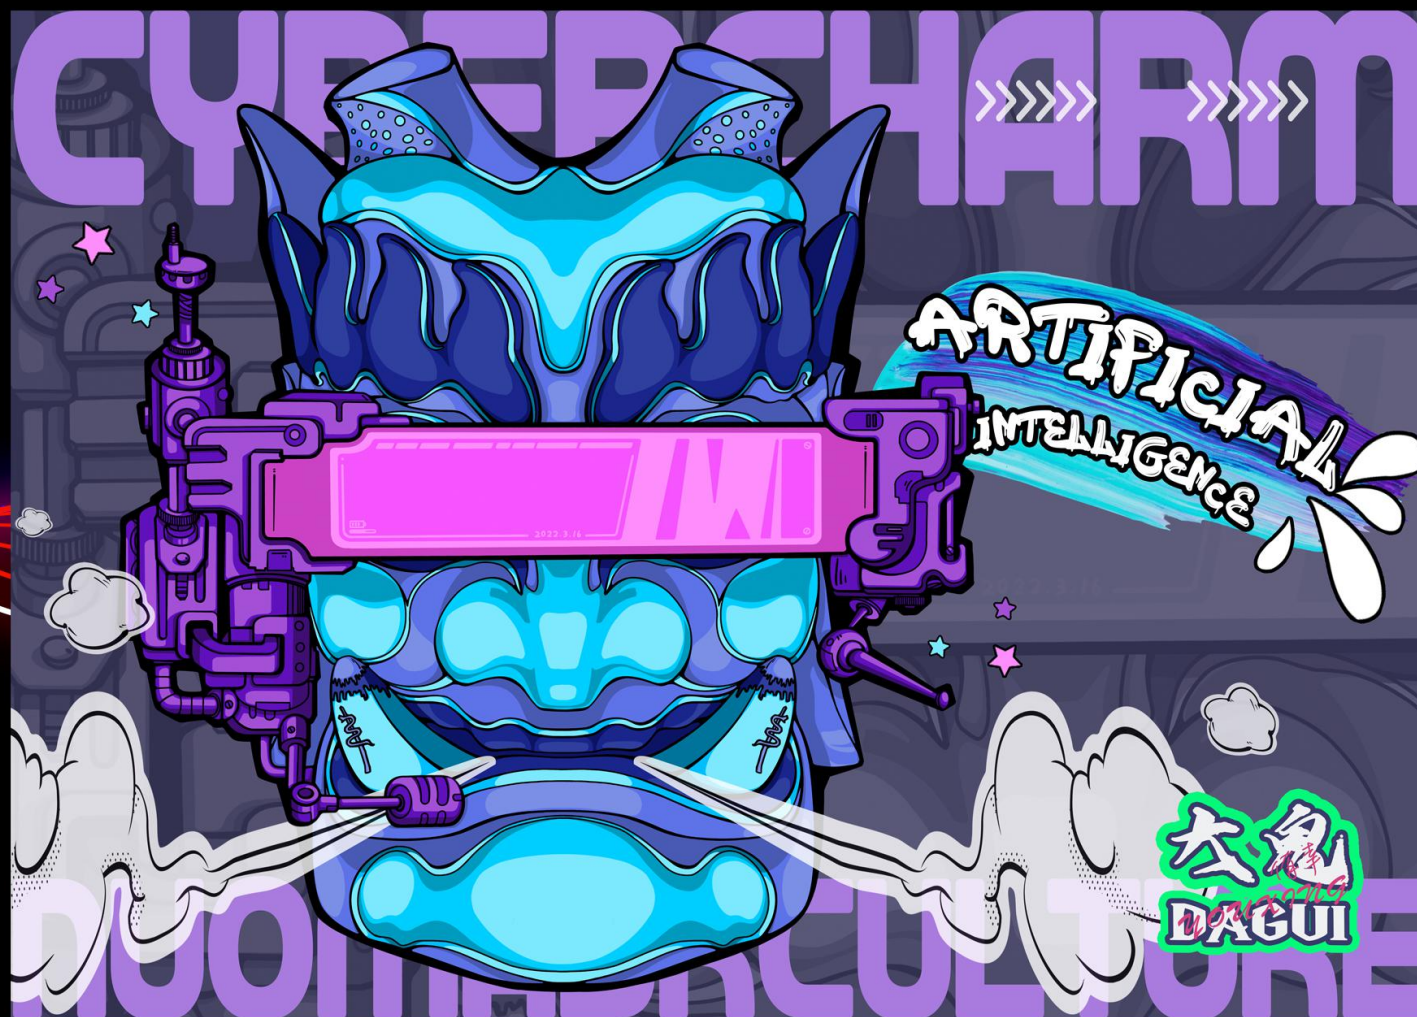

傩婆

开山

财神

吉祥

大鬼

招魂

科学家 - 傩婆

SCIENTIST NUOPO

傩婆面具的定位是科学家，科学是人们自古以来不断探寻的神秘领域，围绕科学所带来独有的神秘感，我在傩婆面具上又设计了半边面具，傩婆面具本身就给人一种似笑非笑的感觉，佩戴上机械化的半边面具更加突出了科学给人们带来的神秘感。

企业家 -> 财神

INDUSTRIALIST CAISHEN

财神面具的定位是企业家，当然这不是单纯的指代企业老板，而是突出一家企业生产过程中所会用到的机械化工物品给环境带来的危害，也暗讽了一些企业为了谋利不惜破坏生态环境的不良行为，因此在设计财神面具中，着重融入了生产所需要的大型机械零件。

人工智能 -> 大鬼

ARTIFICIAL INTELLIGENCE DAGUI

大鬼面具的定位是人工智能，人工智能让我最快联想到的就是VR眼镜了，所以我在大鬼面具眼部设计了VR眼镜。

CYBERPUCK

This background is mostly described in the future, based on the "combination of lowend life and higher technology".