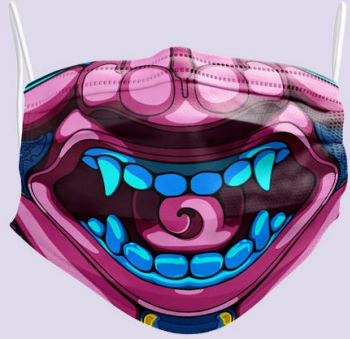

CYBERCHARM