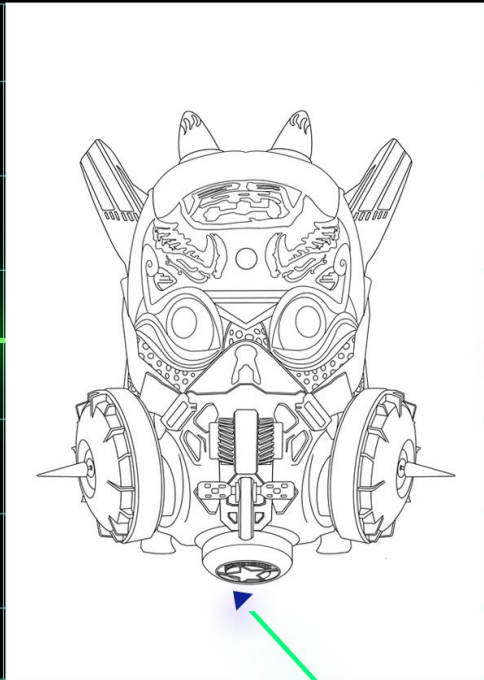

赣傩面具文化是中国优秀的传统文化，蕴含着博大精深的历史内容和文化内涵，所以赣傩面具文化需要发展。赛博朋克相关的美术风格夸张，且设定在未来，可以进行天马行空的想象，而且，赣傩面具具有强烈的意象美学特征，也有美术风格夸张，大胆与想象，对比感强烈等鲜明特点。因此，使这两种艺术融合是具有可行性和现实意义的。

傩面具

赛博朋克

插画设计

DESIGN SPECIFICATION

《赛博神韵》插画展示；分别设计了开山、
傩婆、财神、大鬼、吉祥、招魂
六个傩面具形象。

插 画

设 计

说 明

ILLUSTRATION DESIGN INSTRUCTIONS

《赛博神韵》插画分别选择了具有代表性的六款傩面具：开山、傩婆、财神、大鬼、吉祥、招魂。对这六个傩面具进行提炼与捕捉，但又不失其原本的特征；其次，在表现手法上则更注重突出赛博朋克风格元素，傩面具的设计上融入了赛博朋克风格代表性的机械感元素，例如：防毒面罩、VR眼镜、机械部件等。傩面具的色彩选择采用了赛博朋克风格常用的搭配色彩黑、紫、绿、蓝、红为主，营造出一种神秘且具有视觉冲击的画面效果。

傩婆

开山

财神

吉祥

大鬼

招魂

科学家 - 傩婆

SCIENTIST NUOPO